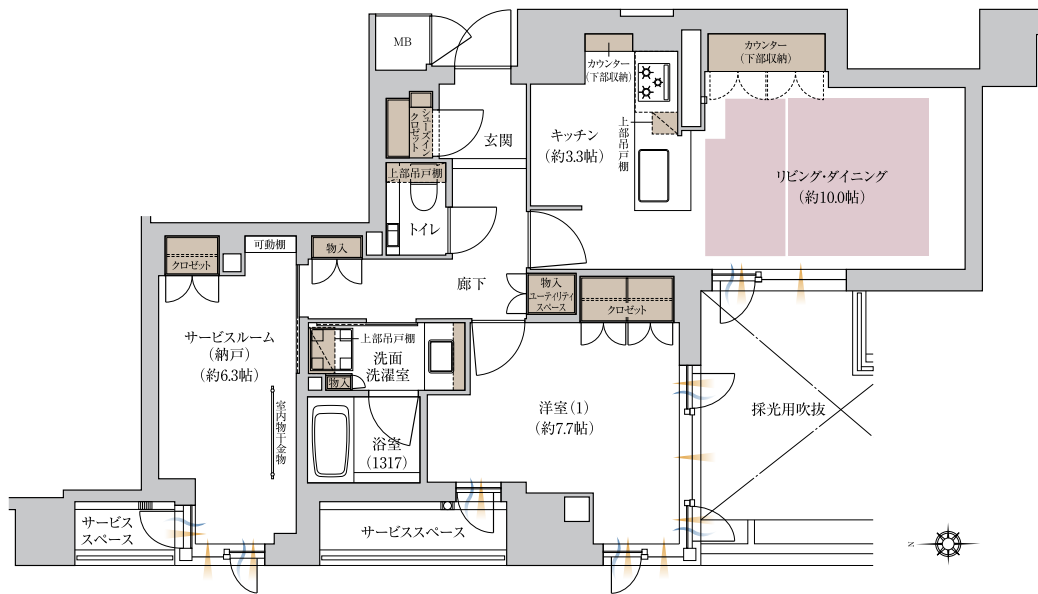

# A TYPE

## 1LDK+S

住居専有面積 65.99㎡ (約19.96坪)

サービススペース面積 / 4.51㎡

■ :床暖房 ■ :収納 🌊 :通風 🌞 :採光

S : サービスルーム (納戸)

※掲載の間取りプランは、諸条件により変更となる場合があります。あらかじめご了承ください。

お問い合わせは「ジオ ゲストサロン 京都」

0120-8984-08