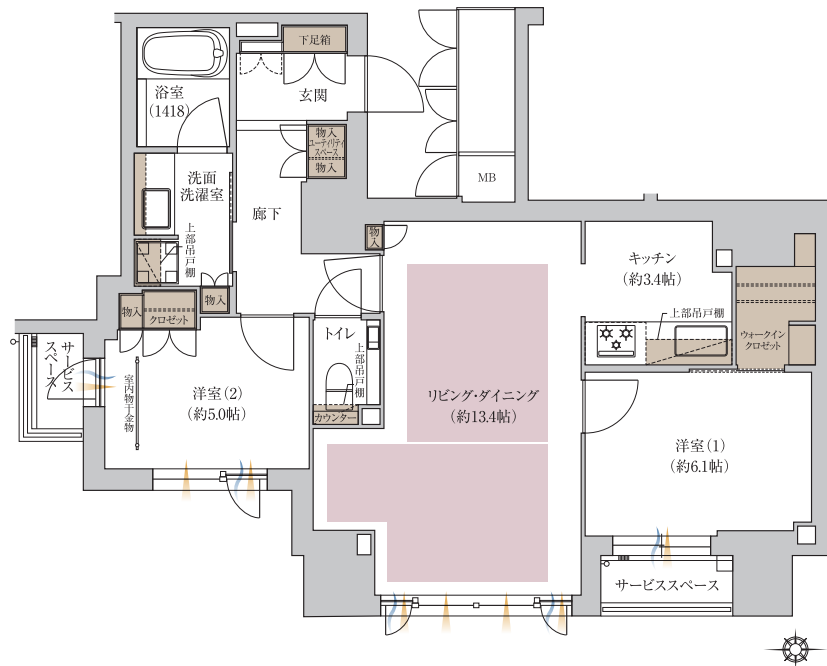

E TYPE

2LDK

住居専有面積 67.33㎡ (約20.36坪)

サービススペース面積/3.91㎡

■ :床暖房 ■ :収納 〰 :通風 〰 :採光

※掲載の間取りプランは、諸条件により変更となる場合があります。あらかじめご了承ください。

お問い合わせは「ジオ ゲストサロン 京都」

0120-8984-08