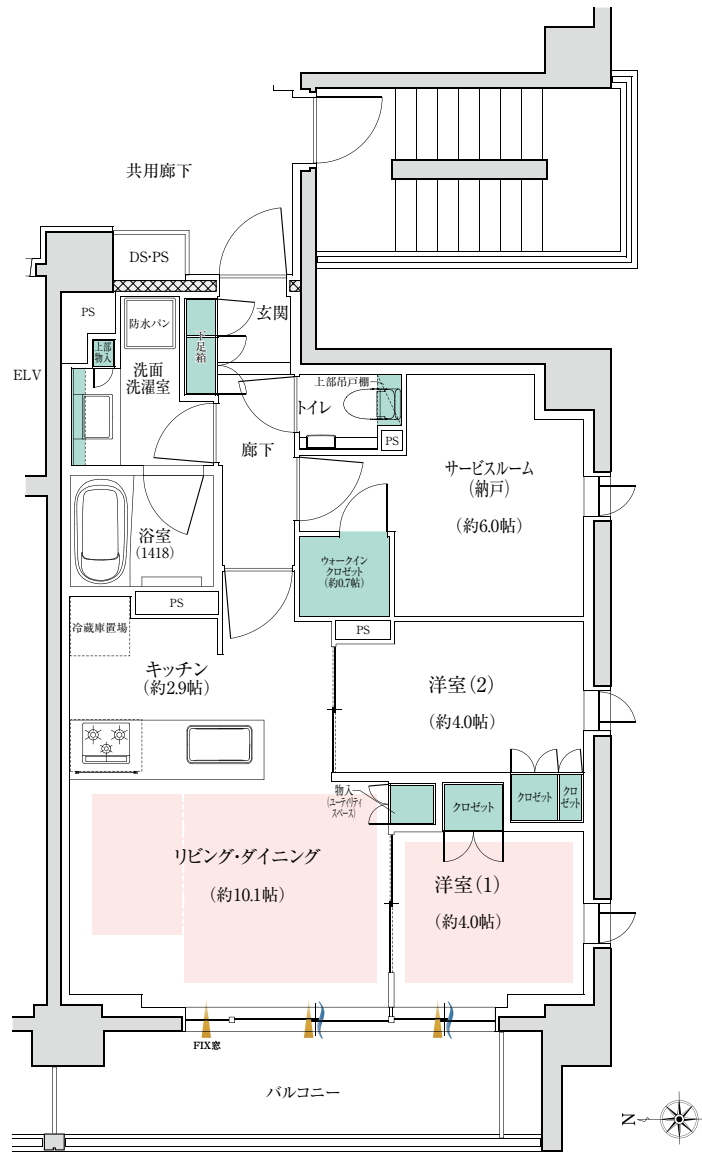

G_{type} | 2LDK+S+WIC

住居専有面積 / 60.84m² (約18.40坪)

バルコニー面積 / 9.45m² (約2.85坪)

▶ 採光
 ▶ 通風
 床暖房範囲
 収納範囲
 WIC: ウォークインクロゼット

※掲載の間取りは設計段階のものであり、今後変更になる場合があります。