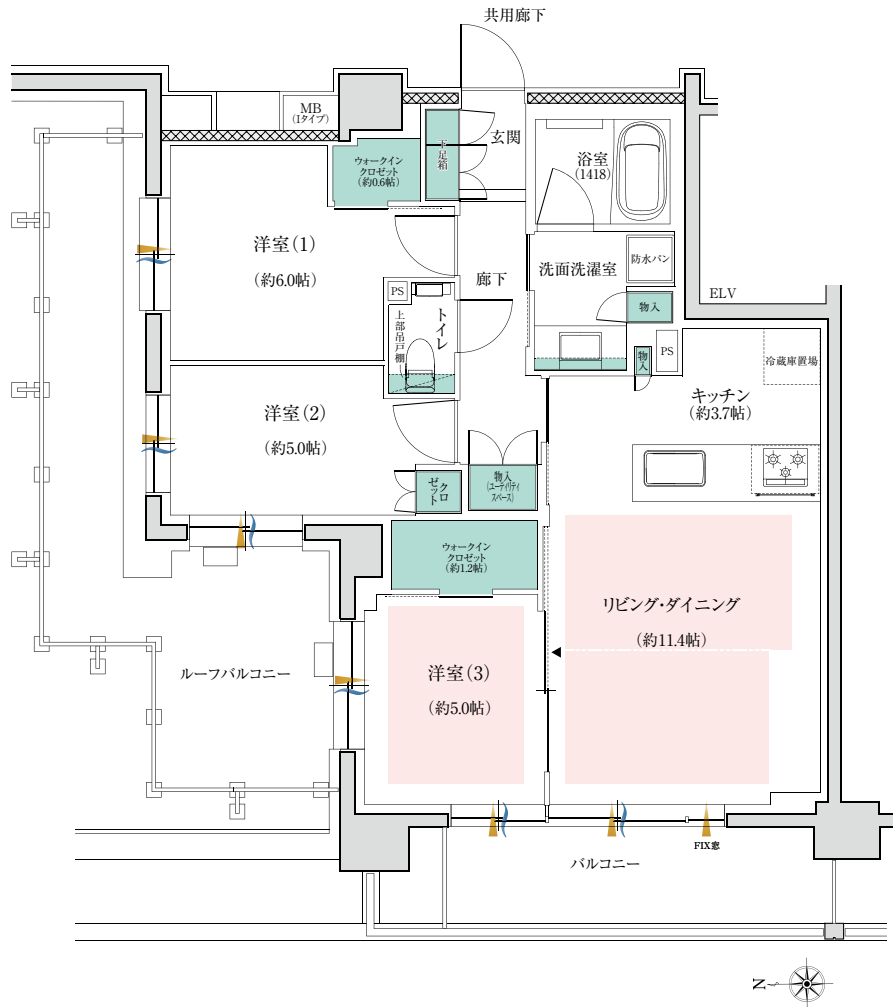

# I type | 3LDK+2WIC

住居専有面積 / **71.11m<sup>2</sup>** (約21.51坪)

バルコニー面積 / 約9.30m<sup>2</sup> (約2.81坪) ルーフバルコニー面積 / 約19.17m<sup>2</sup> (約5.79坪)

▶ 採光   
 ~ 通風   
  床暖房範囲   
  収納範囲   
 WIC: ウォークインクローゼット

※掲載の間取りは設計段階のものであり、今後変更になる場合があります。