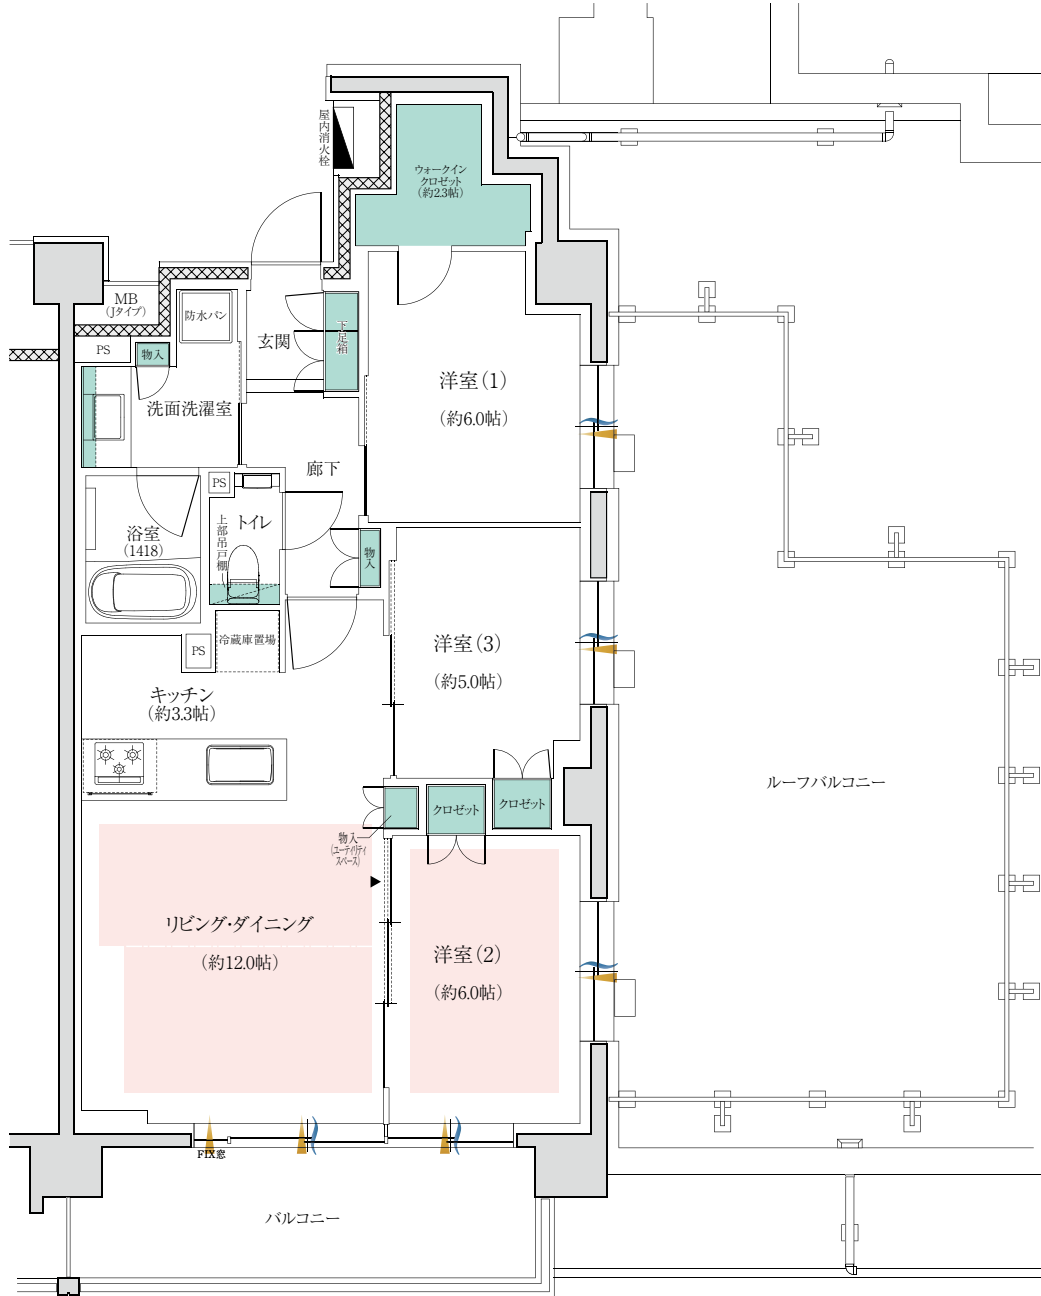

J type | 3LDK+WIC

住居専有面積 / 72.79㎡ (約22.01坪)

バルコニー面積 / 10.53㎡ (約3.18坪) ルーフバルコニー面積 / 39.90㎡ (約12.06坪)

採光 通風 床暖房範囲 収納範囲 WIC: ウォークインクロゼット

※掲載の間取りは設計段階のものであり、今後変更になる場合があります。