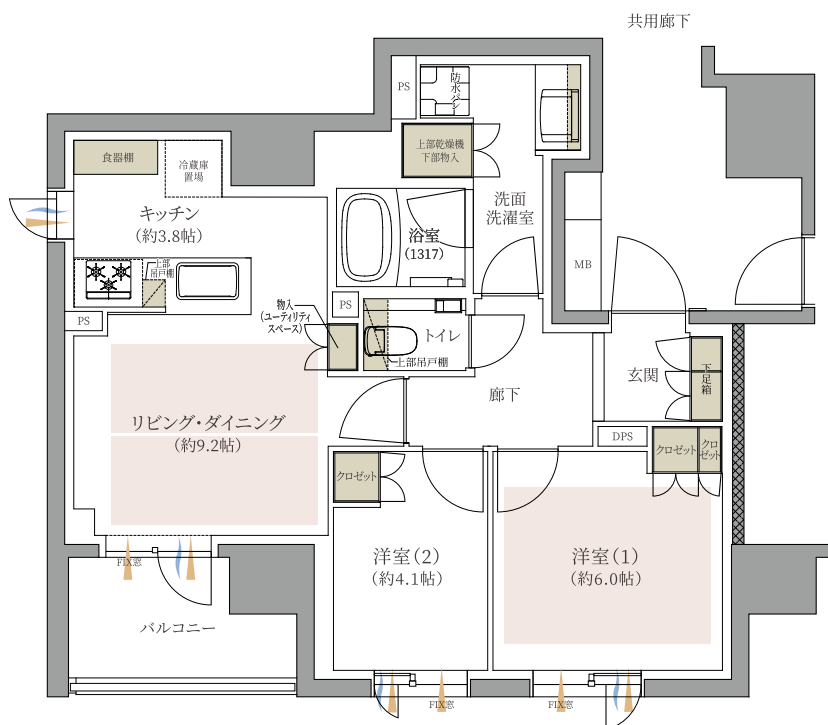

H TYPE 2LDK

専有面積 / 57.86m² (約17.50坪)

バルコニー面積 / 5.94m² (約1.79坪)

POINT 1

開放感あふれる2面開口の2LDK角住戸。

POINT 2

窓を備え開放性を高めた、
使い心地のよい対面カウンターキッチン。

POINT 3

住まいの随所に備えた、充実の収納空間。

※掲載の間取りは計画段階の図面を基に描き起こしたもので
実際とは異なります。