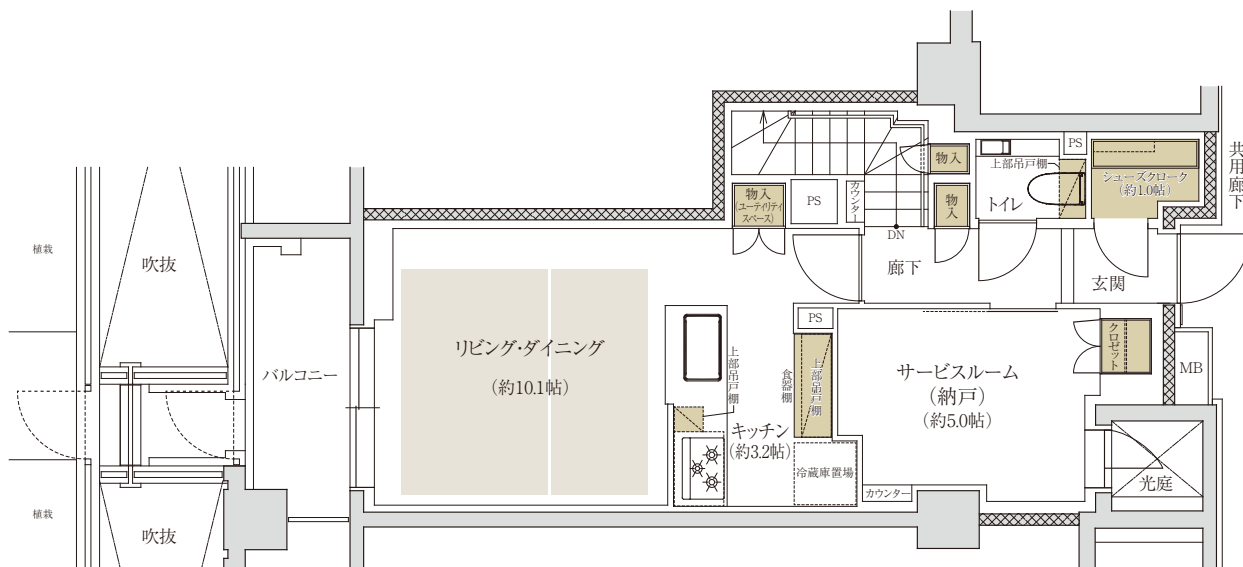

# C1 type

住居専有面積  
**1LDK+S+N+WIC+SCL 70.37** m<sup>2</sup> (約21.28坪) バルコニー面積 / 5.12m<sup>2</sup> (約 1.54坪)  
 テラス面積 / 12.53m<sup>2</sup> (約 3.79坪)

床暖房範囲 収納範囲

※掲載の間取りは設計段階のものであり、今後変更になる場合があります。