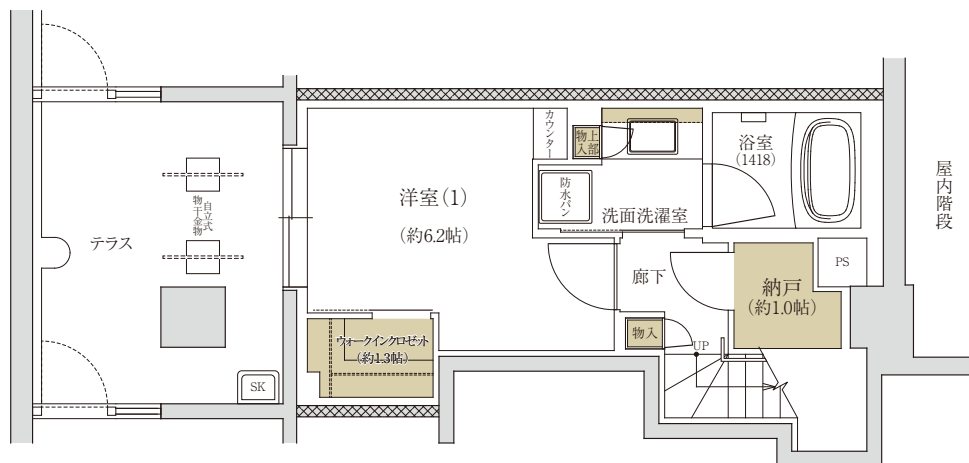

# C1 type

住居専有面積  
**1LDK+S+N+WIC+SCL 70.37** m<sup>2</sup> (約21.28坪) バルコニー面積 / 5.12m<sup>2</sup> (約 1.54坪)  
 テラス面積 / 12.53m<sup>2</sup> (約 3.79坪)

床暖房範囲 収納範囲

※掲載の間取りは設計段階のものであり、今後変更になる場合があります。