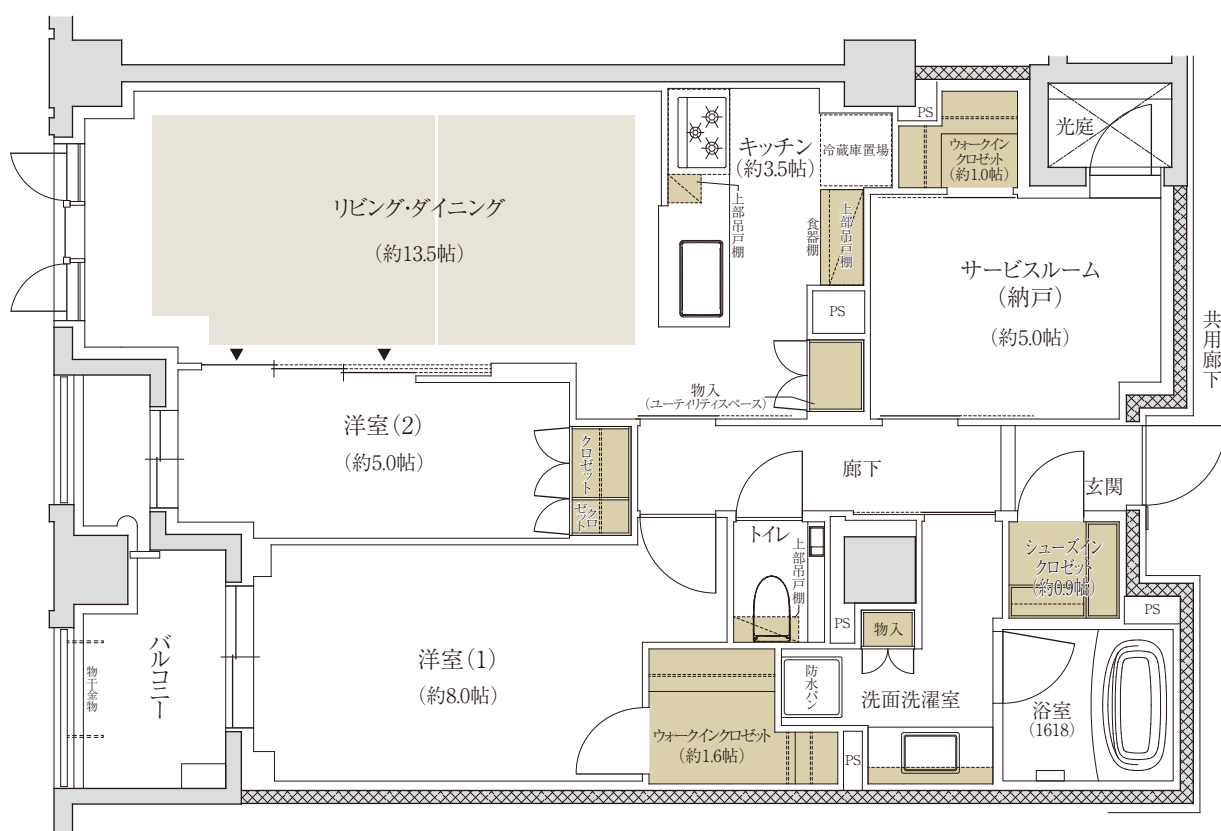

Rtype

2LDK+S+2WIC+SIC

住居専有面積
81.06㎡(約24.52坪)

バルコニー面積 / 4.71㎡(約 1.42坪)
サービススペース面積 / 1.99㎡(約 0.60坪)

床暖房範囲 収納範囲

※掲載の間取りは設計段階のものであり、今後変更になる場合があります。