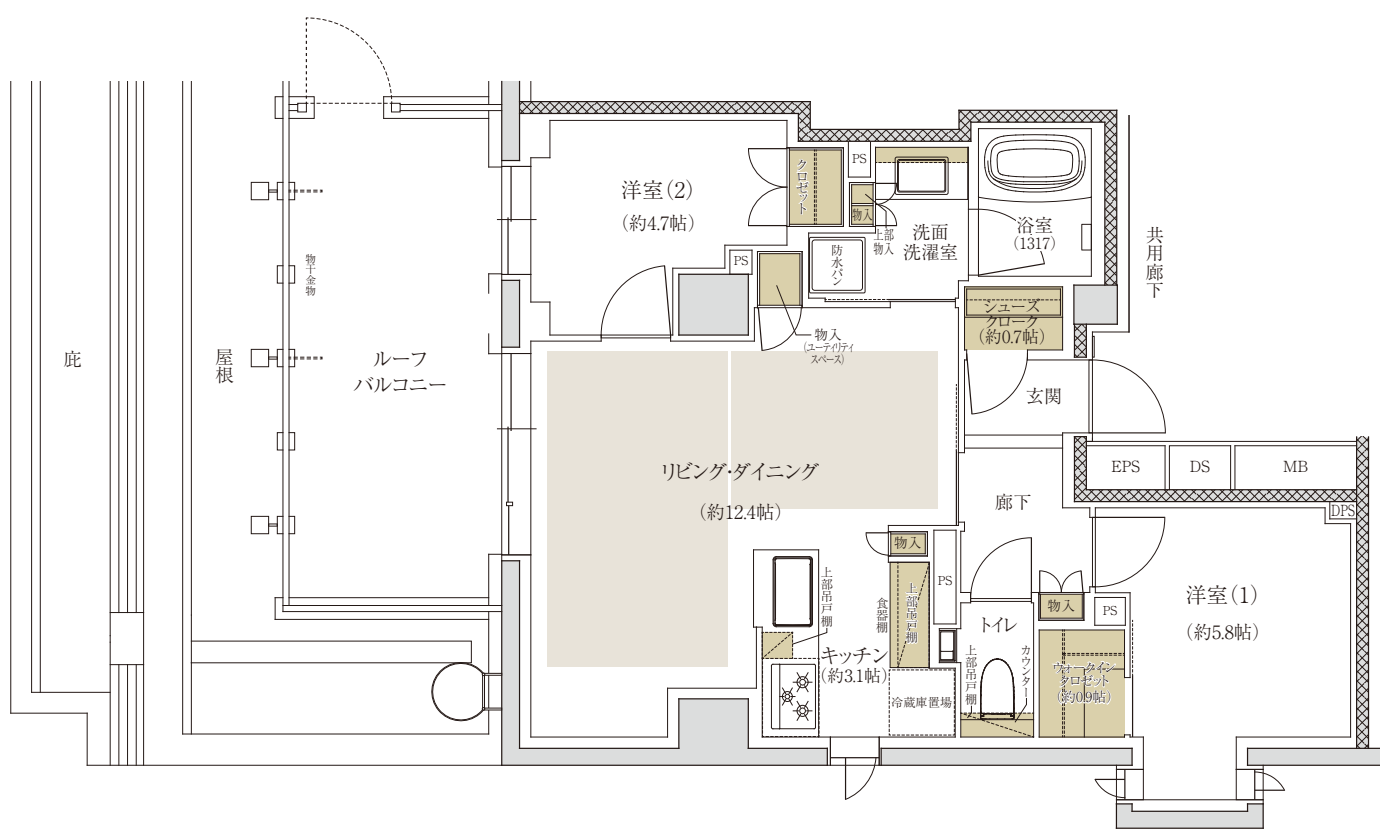

Vtype

住居専有面積
2LDK+WIC+SCL 59.78m² (約18.08坪) ルーフバルコニー面積/15.00m² (約 4.53坪)

■ 床暖房範囲 ■ 収納範囲

※掲載の間取りは設計段階のものであり、今後変更になる場合があります。