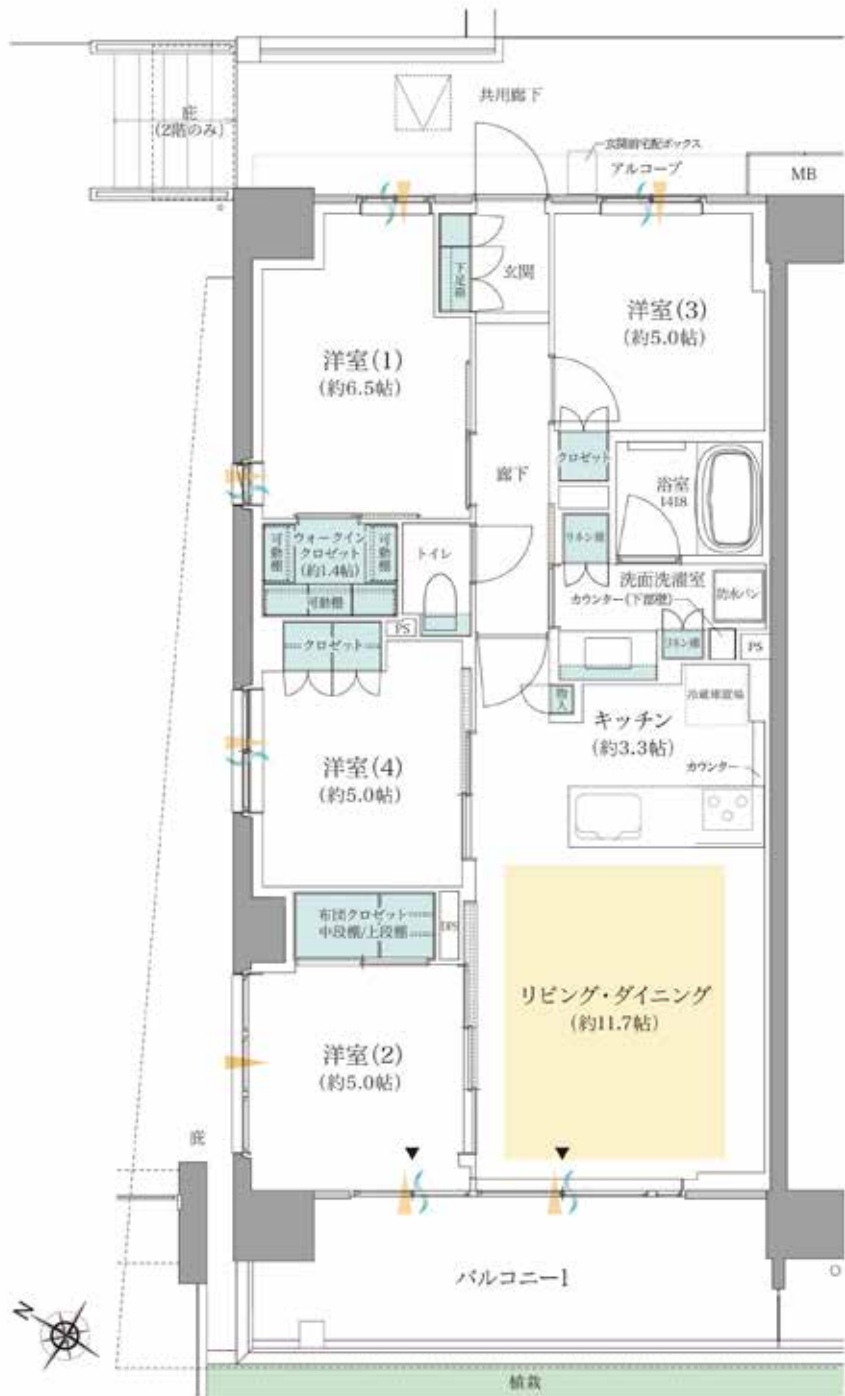

B1TYPE 4LDK+WIC

専有面積

81.18m² (約24.55坪)

バルコニー面積 / 13.18m² (1F/6F/7

5.09m² (2F/3F)

アルコーブ面積 / 3.42m² (1F)

7.66m² (2F/3F)

※凡例 通風…… 採光……
収納…… 床暖房範囲……
WIC=ウォークインクローゼット

お問い合わせは
「ジオ板橋浮間舟渡」マンションギャラリー

0120-020-598

営業時間 / 平日10:00~18:00
定休日 / 水・木曜日(祝日除く)