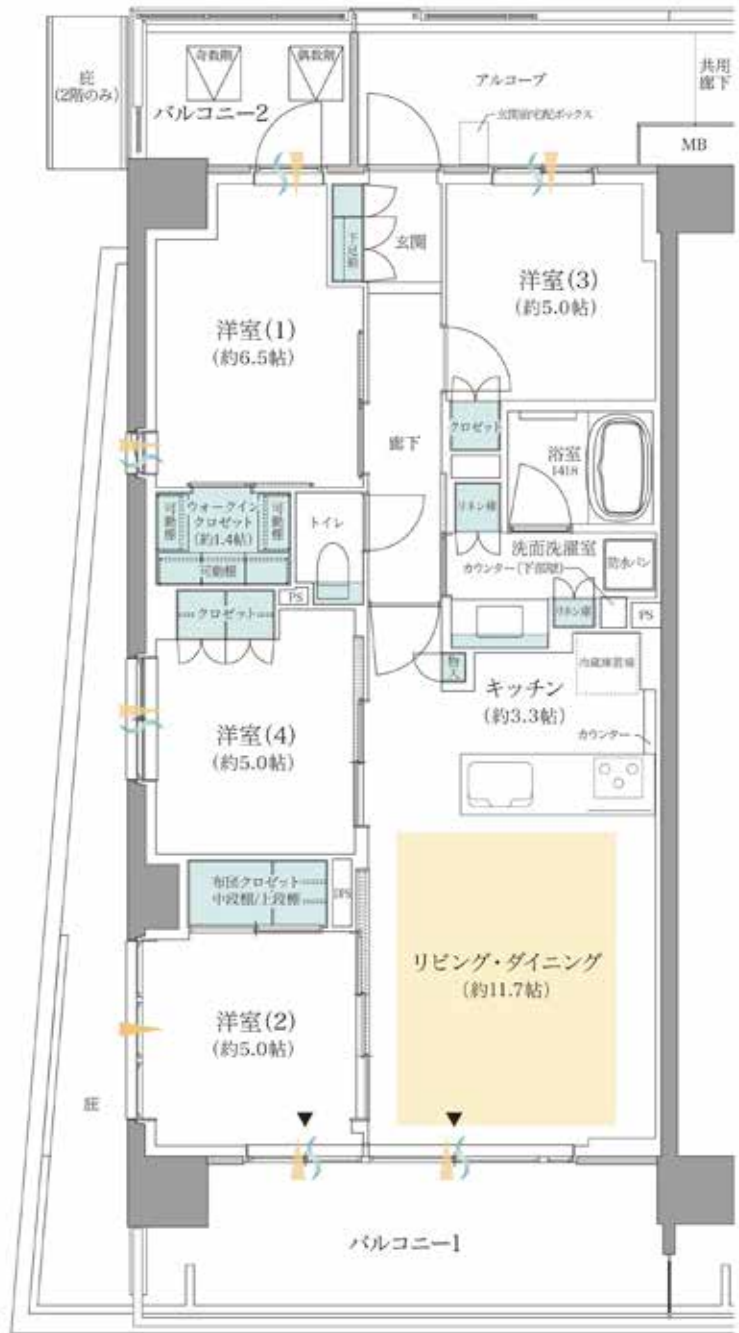

B1 type 4LDK+WIC

専有面積

81.18㎡ (約24.55坪)

バルコニー面積／ **13.18㎡** (1F/6F/7F)

5.09㎡ (2F/3F)

アルコーブ面積／ **3.42㎡** (1F)

7.66㎡ (2F/3F)

※凡例 通風…… 採光……
収納…… 床暖房範囲……
WIC=ウォークインクローゼット

お問い合わせは
「ジオ板橋浮間舟渡」マンションギャラリー

0120-020-598

営業時間／平日10:00～18:00
定休日／水・木曜日(祝日除く)