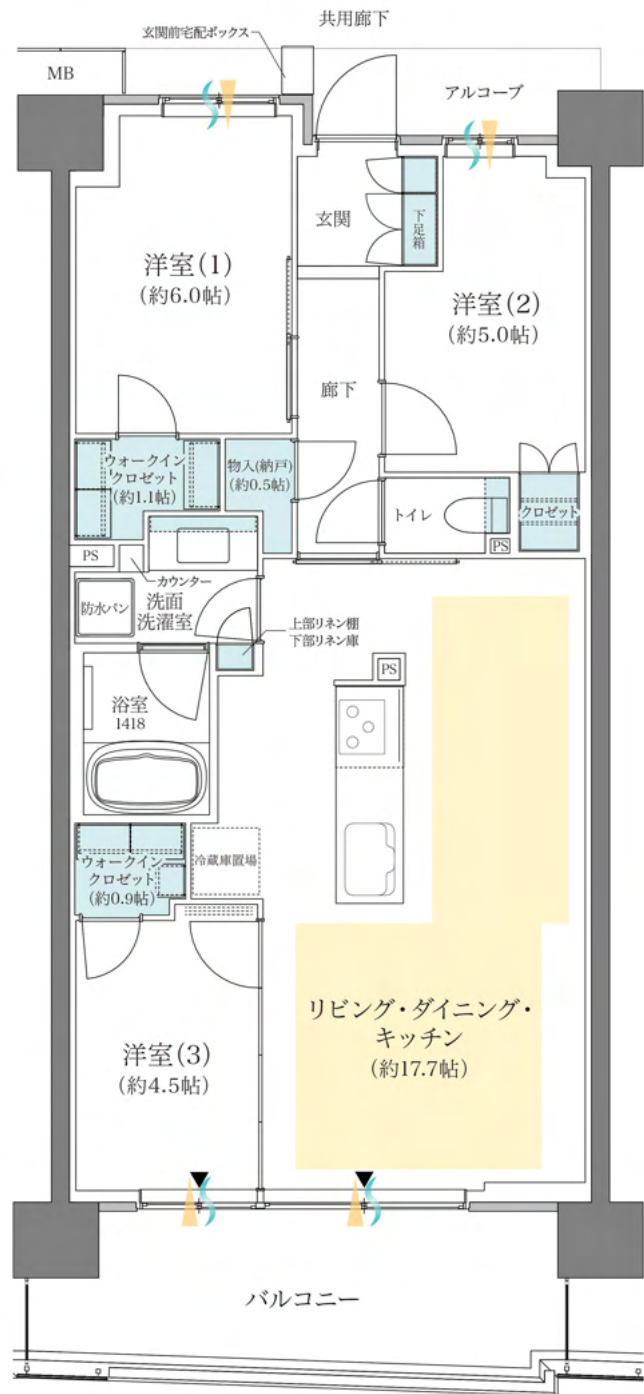

# B12type 3LDK+2WIC+N

専有面積

**72.33m<sup>2</sup>** (約21.87坪)

バルコニー面積／ **12.00m<sup>2</sup>** (1F/6F/7F)

**11.38m<sup>2</sup>** (2～5F)

アルコーブ面積／ **3.95m<sup>2</sup>** (1F)

**4.37m<sup>2</sup>** (2～7F)

※凡例 通風…… 採光……  
 収納…… 床暖房範囲……  
 WIC=ウォークインクローゼット  
 N=納戸