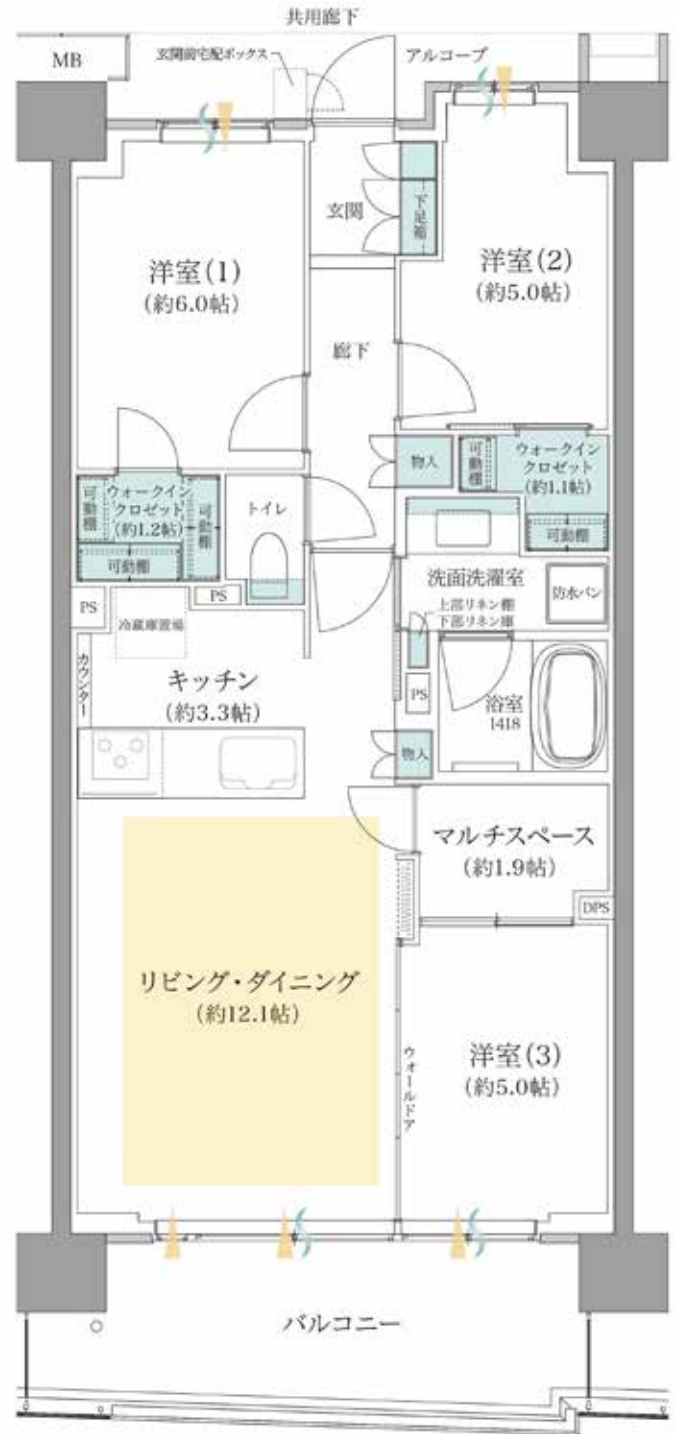

# B14TYPE

## 3LDK+2WIC+MS

専有面積

72.22㎡ (約21.84坪)

バルコニー面積 / 12.00㎡ (1F/6F/7F)

11.38㎡ (2~5F)

アルコーブ面積 / 4.25㎡

※凡例 通風…… 採光……  
 収納…… 床暖房範囲……  
 WIC=ウォークインクローゼット  
 MS=マルチスペース

お問い合わせは  
 「ジオ板橋浮間舟渡」マンションギャラリー