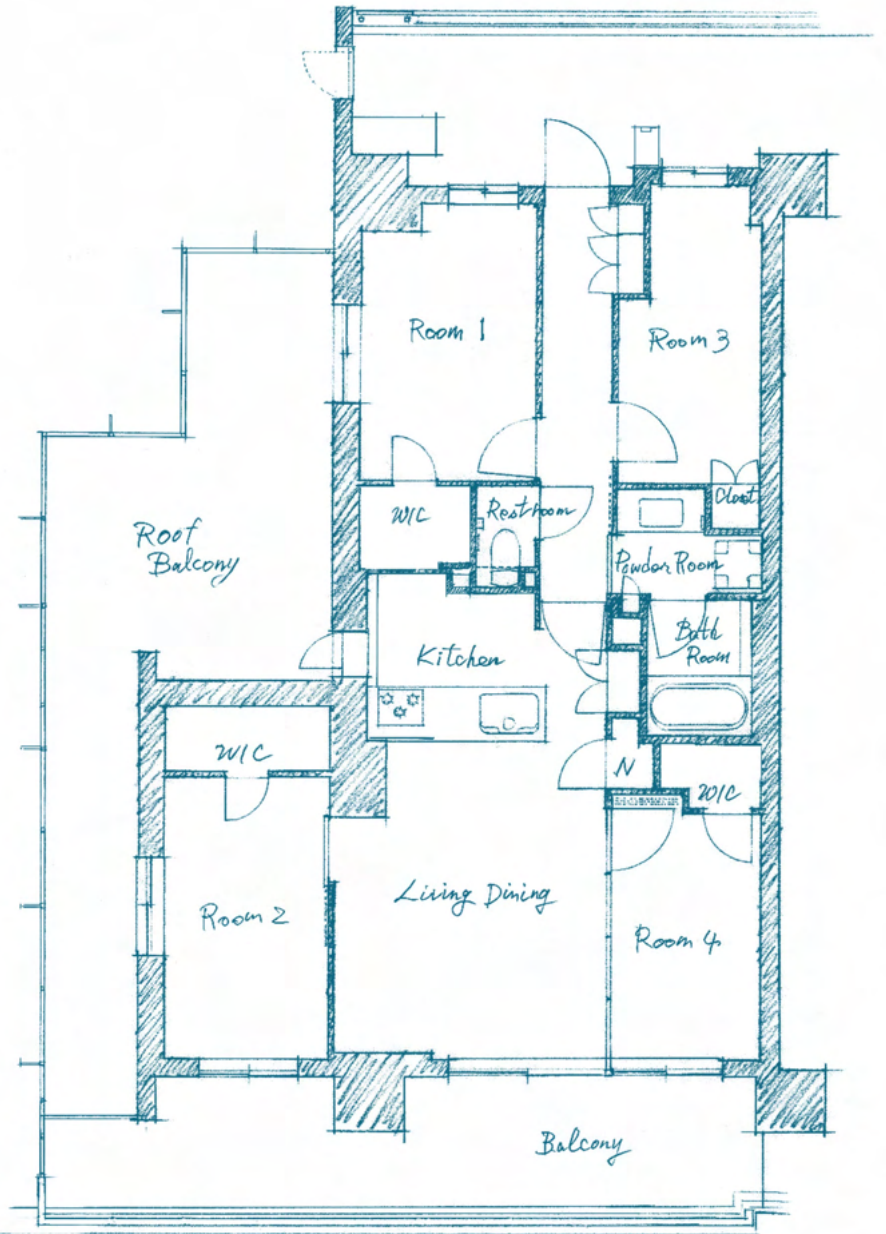

B2r type 4LDK+3WIC+N

専有面積

83.85㎡ (約25.36坪)

バルコニー面積 / **18.72㎡**

ルーフバルコニー面積 / **28.34㎡**

アルコーブ面積 / **4.40㎡**

WIC=ウォークインクローゼット N=納戸

お問い合わせは
「ジオ板橋浮間舟渡」マンションギャラリー