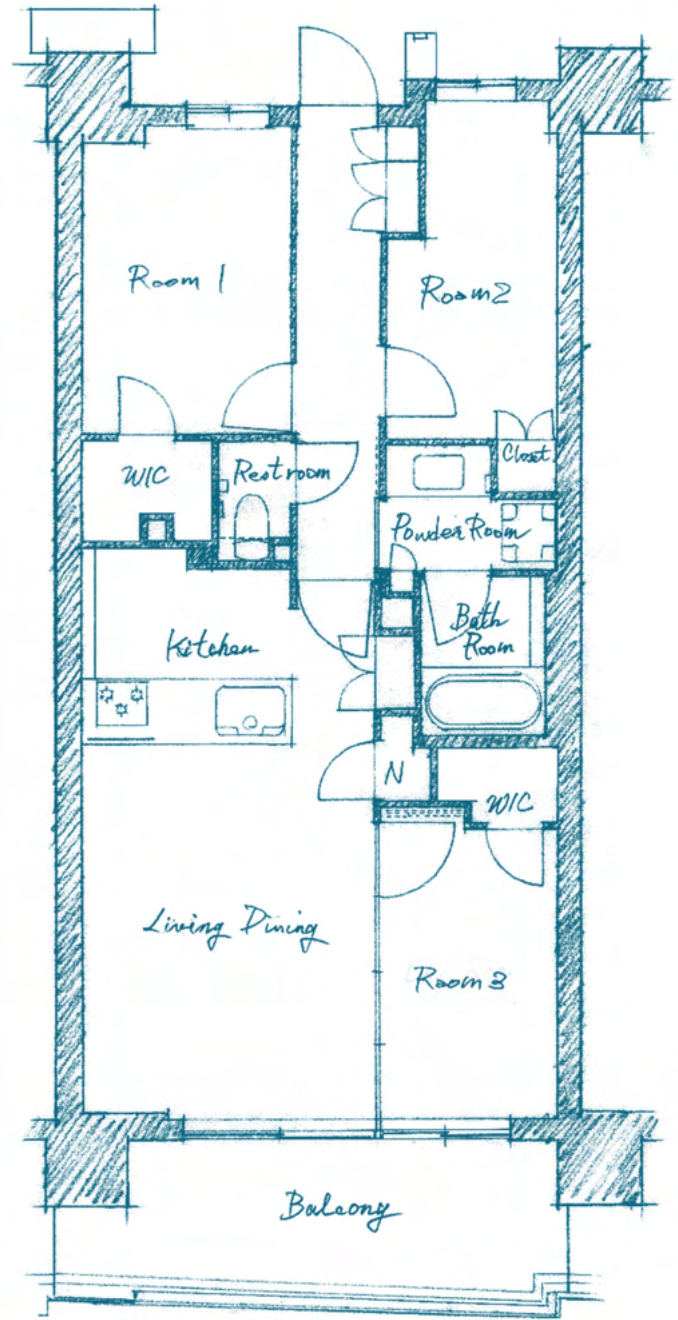

B4type 3LDK+WIC+N

専有面積

68.42m² (約20.69坪)

バルコニー面積／ **11.78m²** (1F/6F)

11.17m² (2~5F)

アルコーブ面積／ **5.48m²** (1F)

5.56m² (2~6F)

WIC=ウォークインクローゼット N=納戸

お問い合わせは
「ジオ板橋浮間舟渡」マンションギャラリー

 **0120-020-598**

営業時間／平日10:00~18:00

定休日／水・木曜日(祝日除く)