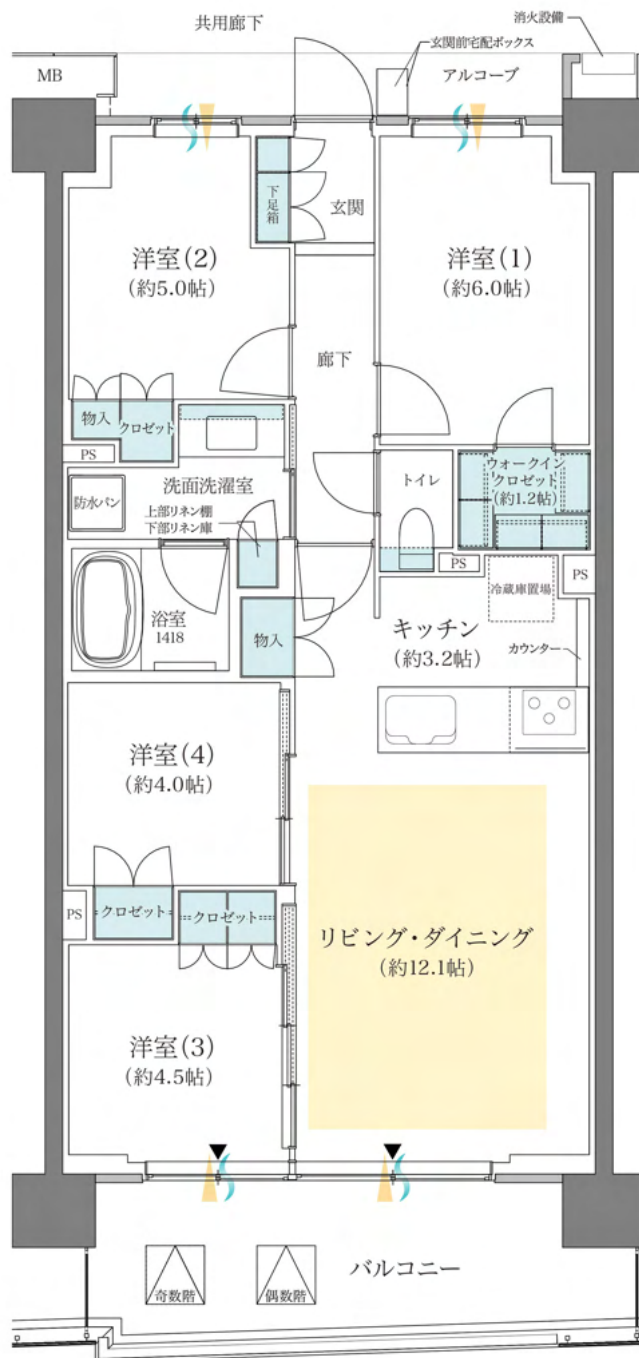

# C14type 4LDK+WIC

専有面積

**76.23m<sup>2</sup>** (約23.05坪)

バルコニー面積 / **12.60m<sup>2</sup>** (1F/6F/7F)

**11.95m<sup>2</sup>** (2~5F)

アルコーブ面積 / **4.10m<sup>2</sup>**

※凡例 通風…… 採光……  
取納…… 床暖房範囲……  
WIC=ウォークインクローゼット

お問い合わせは  
「ジオ板橋浮間舟渡」マンションギャラリー

**0120-020-598**

営業時間 / 平日10:00~18:00  
定休日 / 水・木曜日(祝日除く)