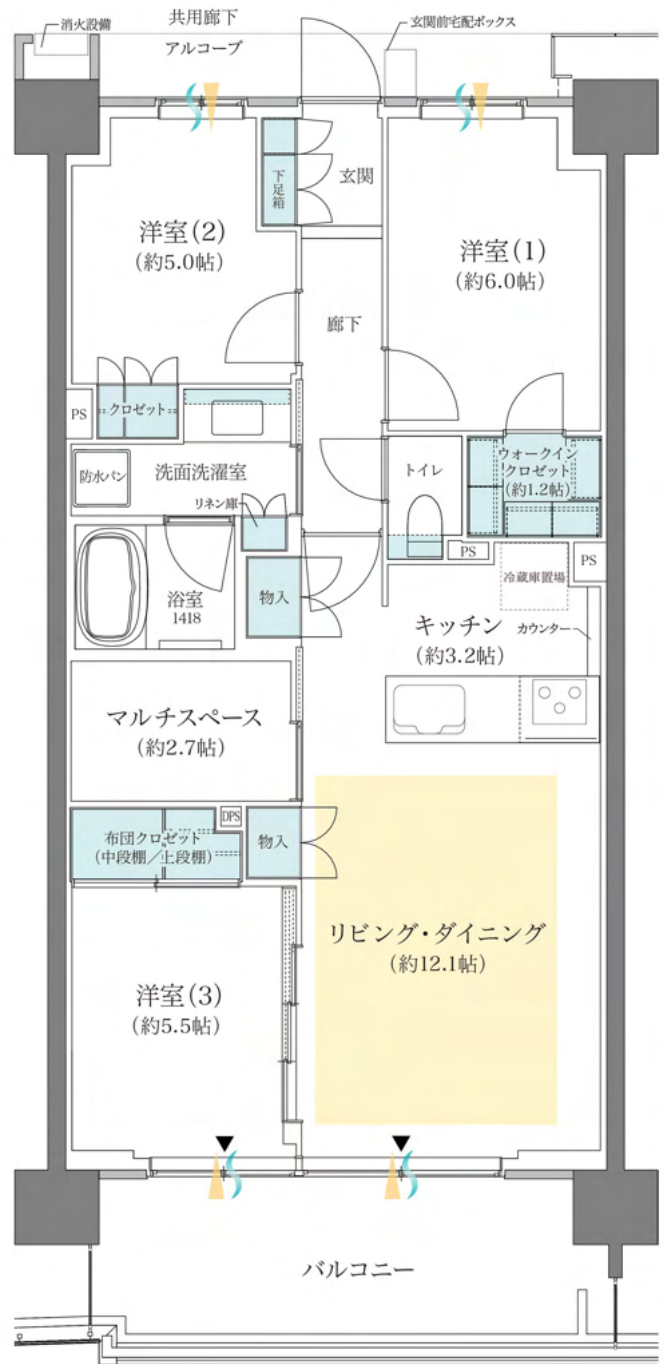

C15type

3LDK+WIC+MS

専有面積

76.23㎡ (約23.05坪)

バルコニー面積 / **11.85㎡** (1F/6F/7F)

11.81㎡ (2~5F)

アルコーブ面積 / **4.10㎡**

※凡例 通風…… 採光……
 収納…… 床暖房範囲……
 WIC=ウォークインクローゼット
 MS=マルチスペース

お問い合わせは
 「ジオ板橋浮間舟渡」マンションギャラリー

0120-020-598

営業時間 / 平日10:00~18:00
 定休日 / 水・木曜日(祝日除く)