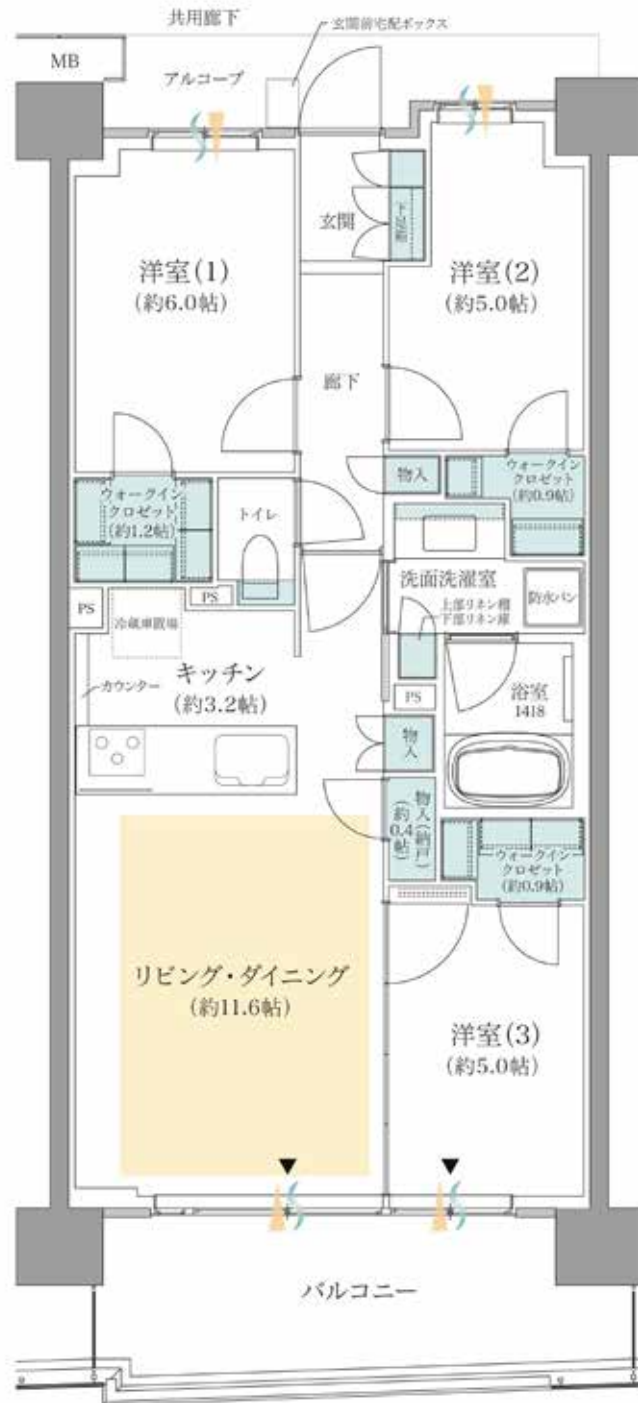

C4type

3LDK+3WIC+N

専有面積

70.22㎡ (約21.24坪)

バルコニー面積 / **11.80㎡** (1F/6F/7F)

11.19㎡ (2~5F)

アルコーブ面積 / **5.20㎡**

※凡例 通風…… 採光……
 収納…… 床暖房範囲……
 WIC=ウォークインクローゼット
 N=納戸

お問い合わせは
 「ジオ板橋浮間舟渡」マンションギャラリー

0120-020-598

営業時間 / 平日10:00~18:00
 定休日 / 水・木曜日(祝日除く)