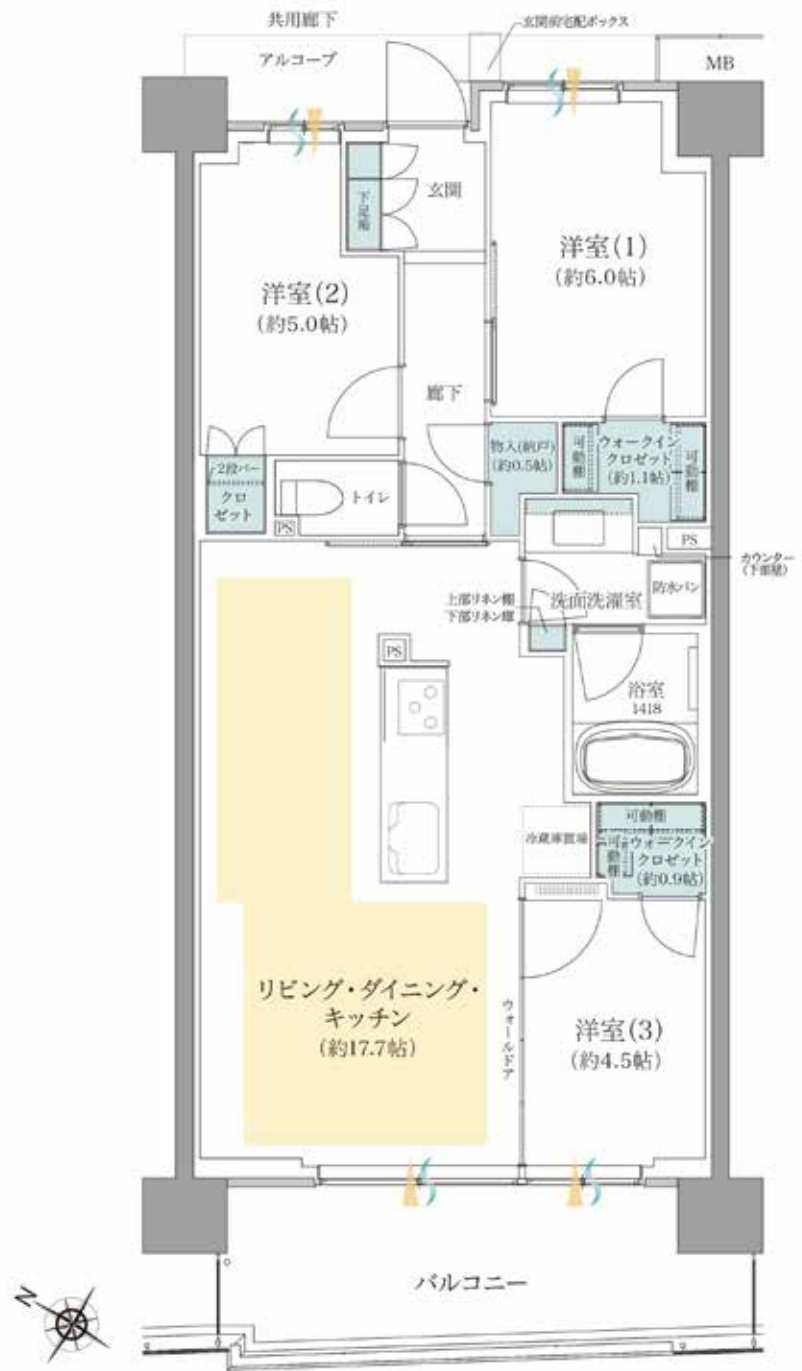

C7TYPE

3LDK+2WIC+N

専有面積

72.33m² (約21.87坪)

バルコニー面積 / 12.00m² (1F/6F/7F)

11.38m² (2~5F)

アルコーブ面積 / 3.95m² (1F)

4.37m² (2~7F)

※凡例 通風…… 採光……
 収納…… 床暖房範囲……
 WIC=ウォークインクローゼット
 N=納戸

お問い合わせは
 「ジオ板橋浮間舟渡」マンションギャラリー

0120-020-598

営業時間 / 平日10:00~18:00
 定休日 / 水・木曜日(祝日除く)