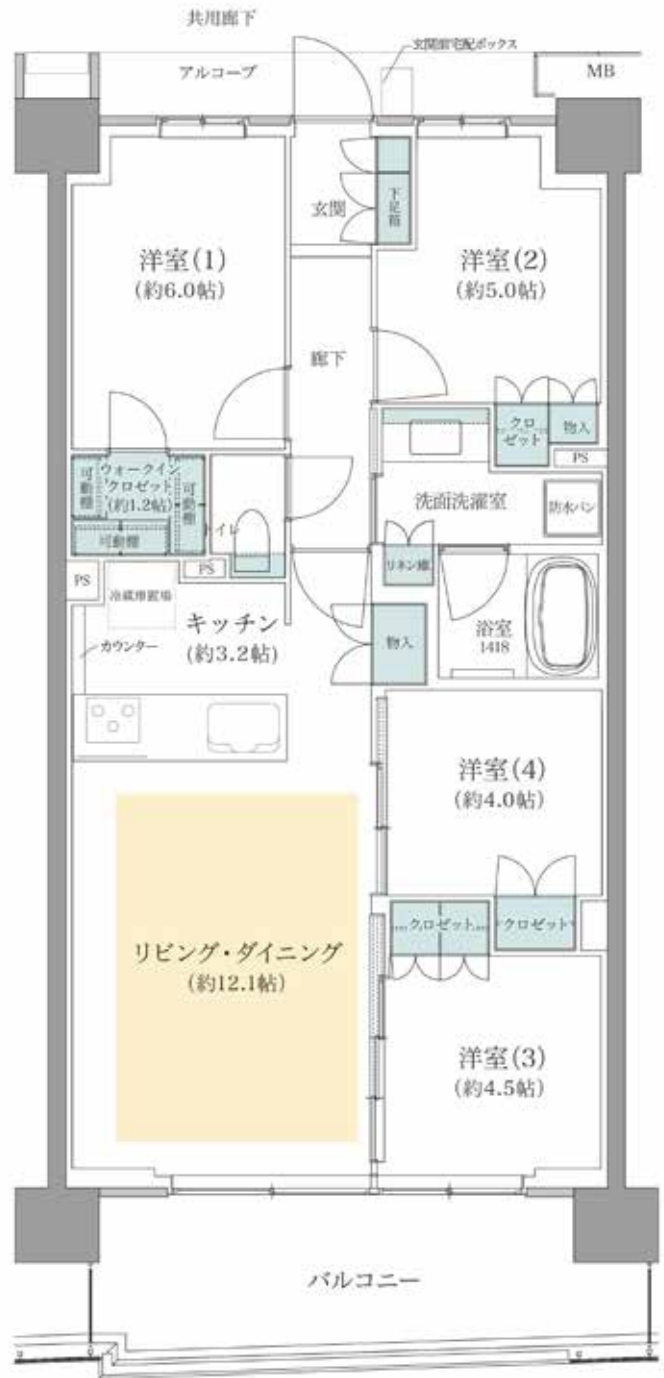

# C9TYPE 4LDK+WIC

専有面積

76.23㎡ (約23.05坪)

バルコニー面積 / 12.60㎡ (1F/6F/7F)

11.95㎡ (2~5F)

アルコーブ面積 / 3.99㎡

※凡例 通風…… 採光……  
収納…… 床暖房範囲……  
WIC=ウォークインクローゼット

お問い合わせは  
「ジオ板橋浮間舟渡」マンションギャラリー