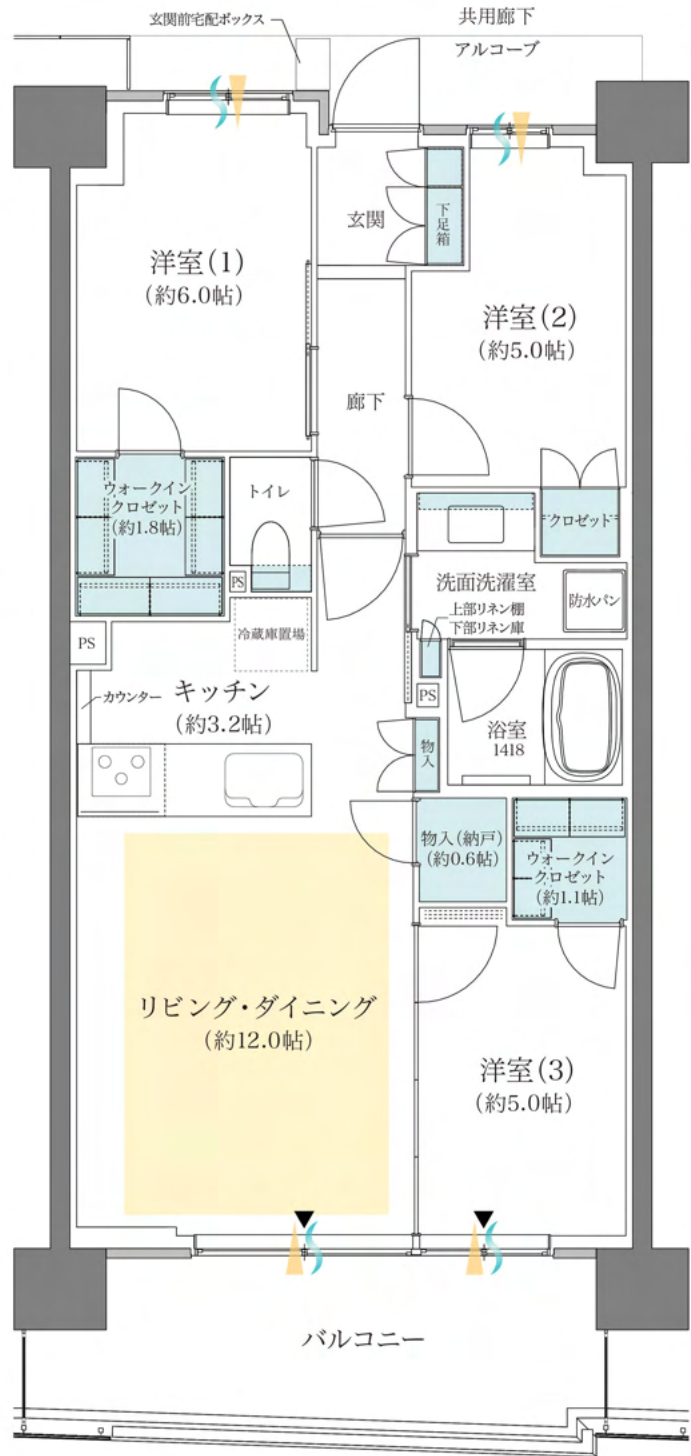

D2type

3LDK+2WIC+N

専有面積

70.55㎡ (約21.34坪)

バルコニー面積 / **12.00㎡** (1F/6F/7F)

11.38㎡ (2~5F)

アルコーブ面積 / **4.36㎡**

※凡例 通風……  採光…… 
 収納……  床暖房範囲…… 
 WIC=ウォークインクローゼット
 N=納戸

お問い合わせは
「ジオ板橋浮間舟渡」マンションギャラリー

 **0120-020-598**

営業時間 / 平日10:00~18:00
 定休日 / 水・木曜日(祝日除く)