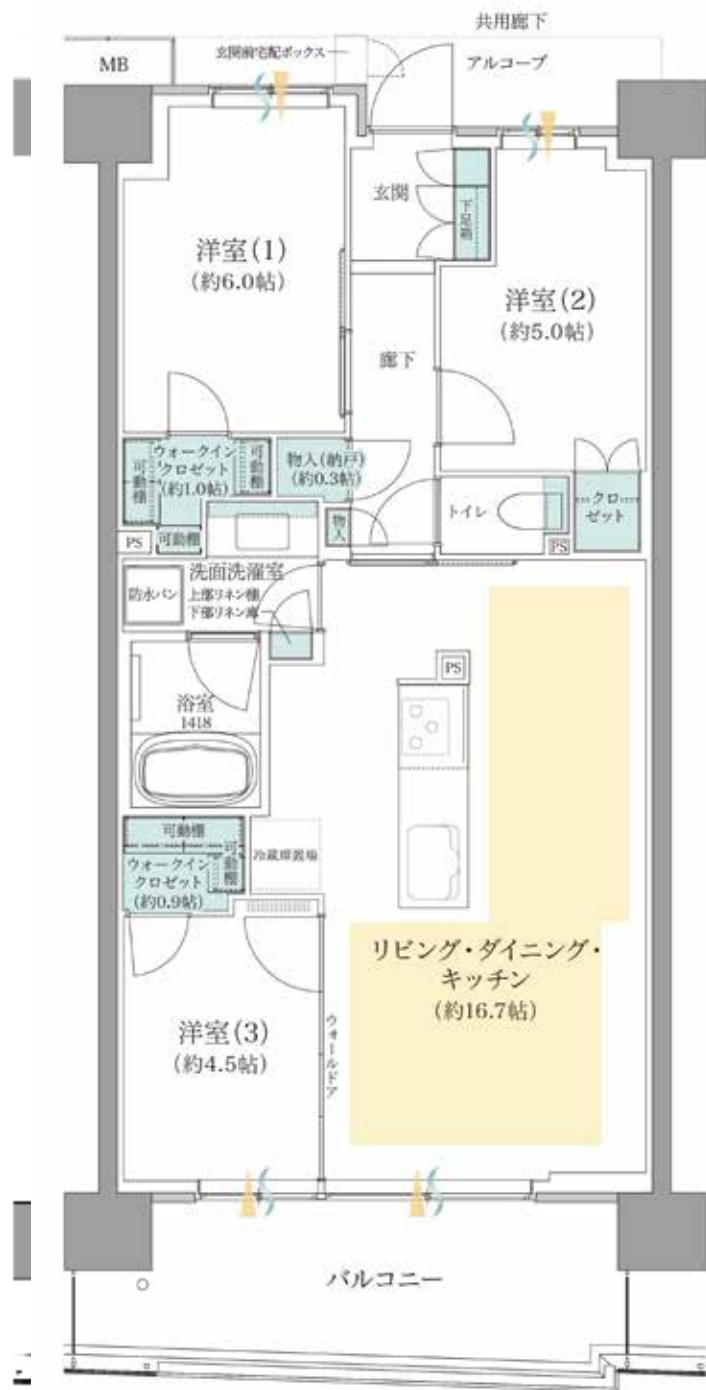

# D4TYPE 3LDK+2WIC+N

専有面積

70.53m<sup>2</sup> (約21.33坪)

バルコニー面積 / 12.00m<sup>2</sup> (1F/6F/7F)

11.38m<sup>2</sup> (2~5F)

アルコーブ面積 / 3.95m<sup>2</sup> (1F)

4.37m<sup>2</sup> (2~7F)

※凡例 通風…… 採光……  
収納…… 床暖房範囲……  
WIC=ウォークインクローゼット  
N=納戸

お問い合わせは  
「ジオ板橋浮間舟渡」マンションギャラリー

0120-020-598

営業時間 / 平日10:00~18:00  
定休日 / 水・木曜日(祝日除く)