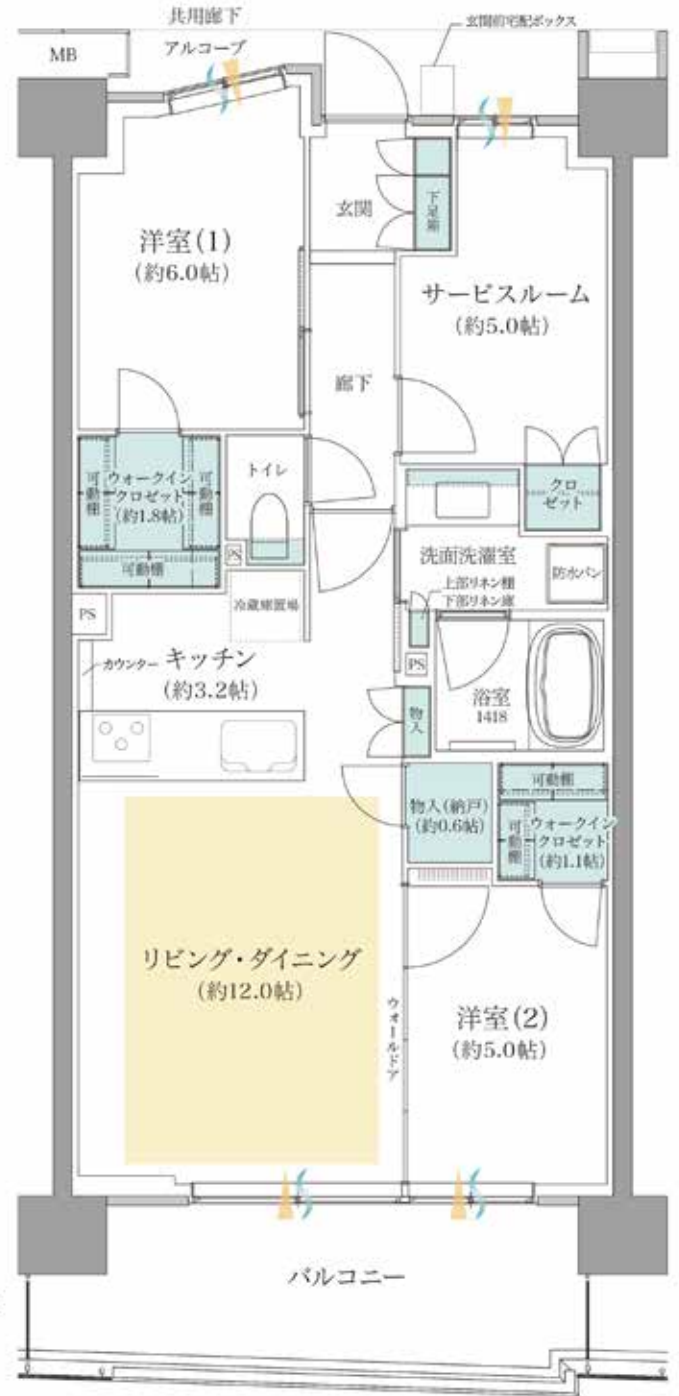

D8TYPE

2LDK+2WIC+S+N

専有面積

70.57㎡ (約21.34坪)

バルコニー面積 / 12.00㎡ (1F/6F/7F)

11.38㎡ (2~5F)

アルコーブ面積 / 4.10㎡

※凡例 通風…… 採光……
 収納…… 床暖房範囲……
 WIC=ウォークインクローゼット
 S=サービススペース
 N=納戸

お問い合わせは
 「ジオ板橋浮間舟渡」マンションギャラリー

0120-020-598

営業時間 / 平日10:00~18:00
 定休日 / 水・木曜日(祝日除く)