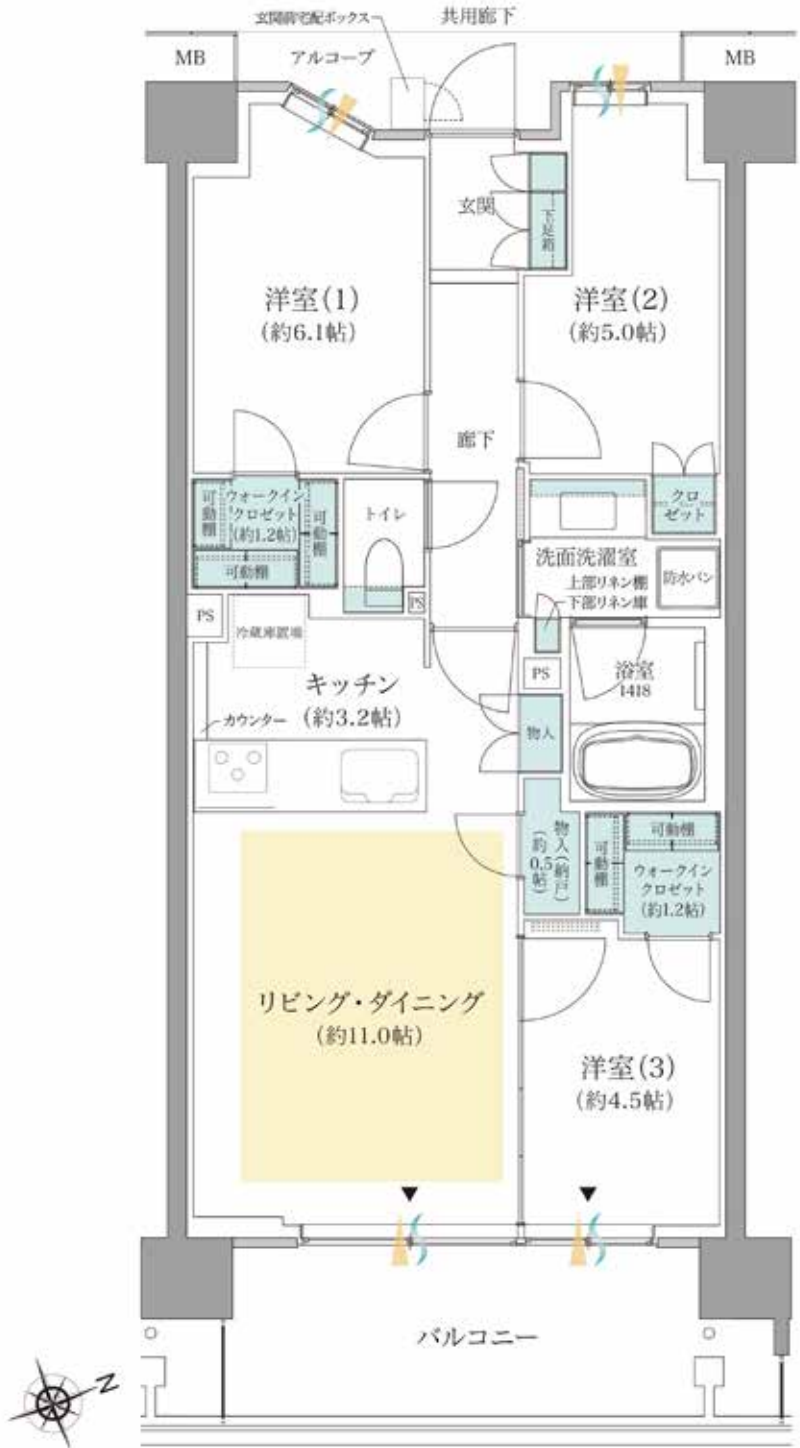

## 3LDK+2WIC+N

専有面積

68.43m<sup>2</sup> (約20.70坪)

バルコニー面積 / 11.60m<sup>2</sup> (1F/6F/7F)

11.56m<sup>2</sup> (2~5F)

アルコーブ面積 / 3.72m<sup>2</sup>

※凡例 通風…… 採光……  
収納…… 床暖房範囲……  
WIC=ウォークインクローゼット  
N=納戸

お問い合わせは  
「ジオ板橋浮間舟渡」マンションギャラリー