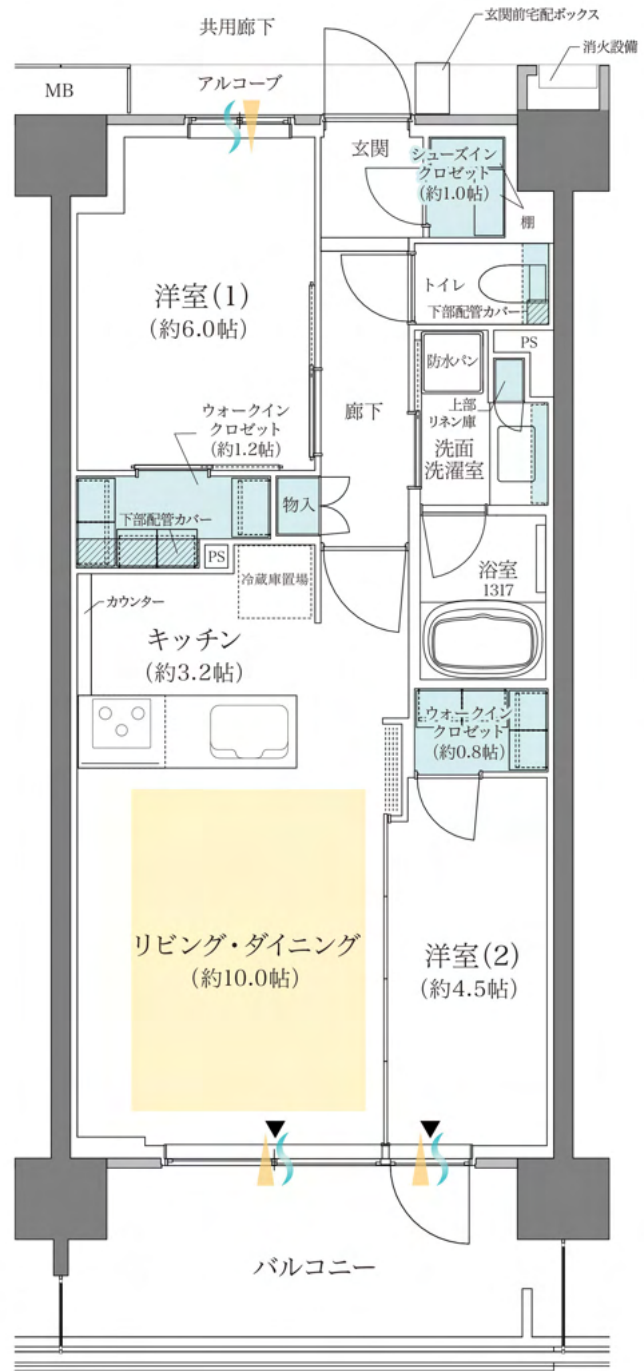

H2type

2LDK+2WIC+SIC

専有面積

56.16㎡ (約16.98坪)

バルコニー面積 / **10.40㎡**

アルコーブ面積 / **2.24㎡**

※凡例 通風…… 採光……
 収納…… 床暖房範囲……
 WIC=ウォークインクローゼット
 SIC=シューズインクローゼット

お問い合わせは
 「ジオ板橋浮間舟渡」マンションギャラリー