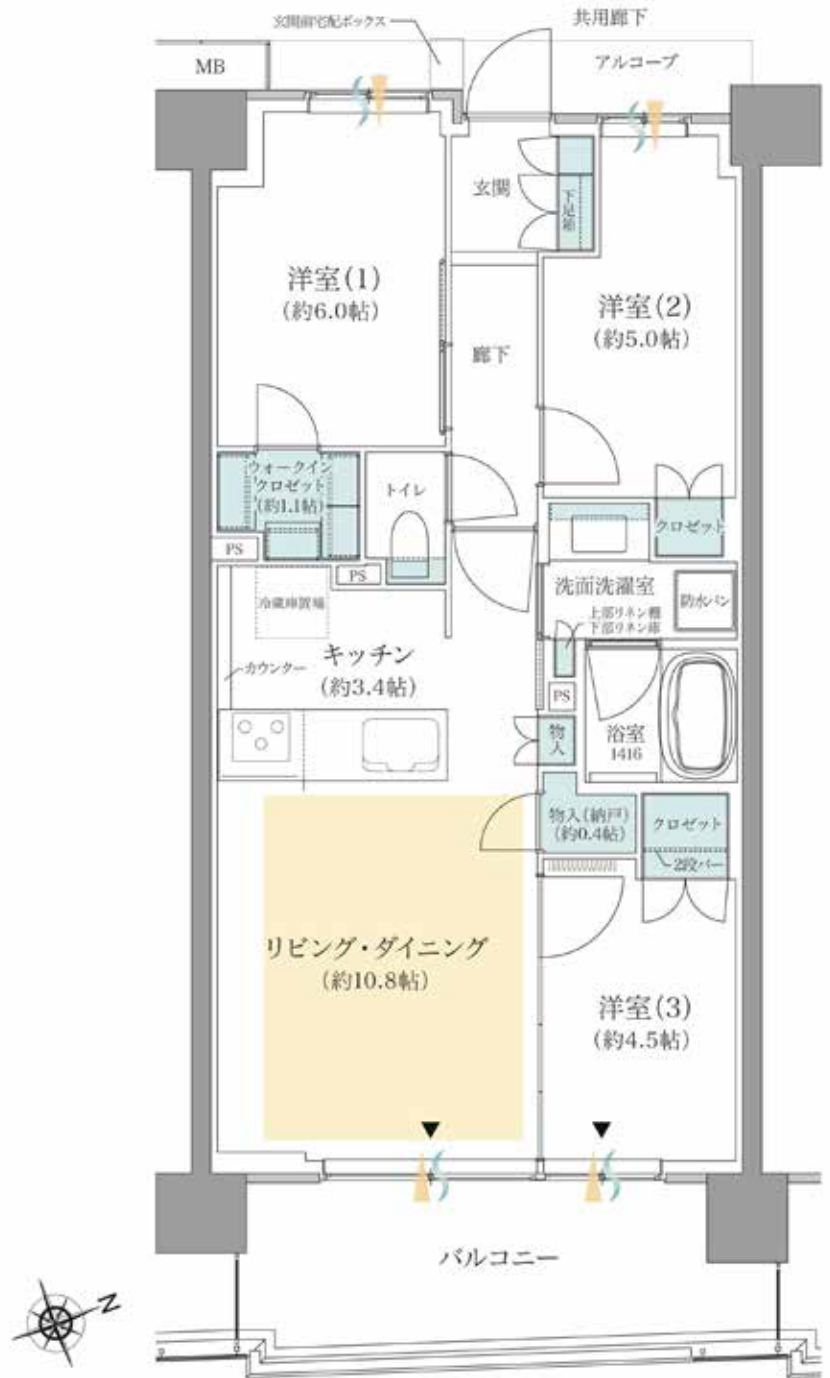

## 3LDK+WIC+N

専有面積

**65.34m<sup>2</sup>** (約19.76坪)

バルコニー面積／ **11.40m<sup>2</sup>** (2F/6F/7F)

**10.81m<sup>2</sup>** (3~5F)

アルコーブ面積／ **3.58m<sup>2</sup>**

※凡例 通風…… 採光……  
 収納…… 床暖房範囲……  
 WIC=ウォークインクローゼット  
 N=納戸