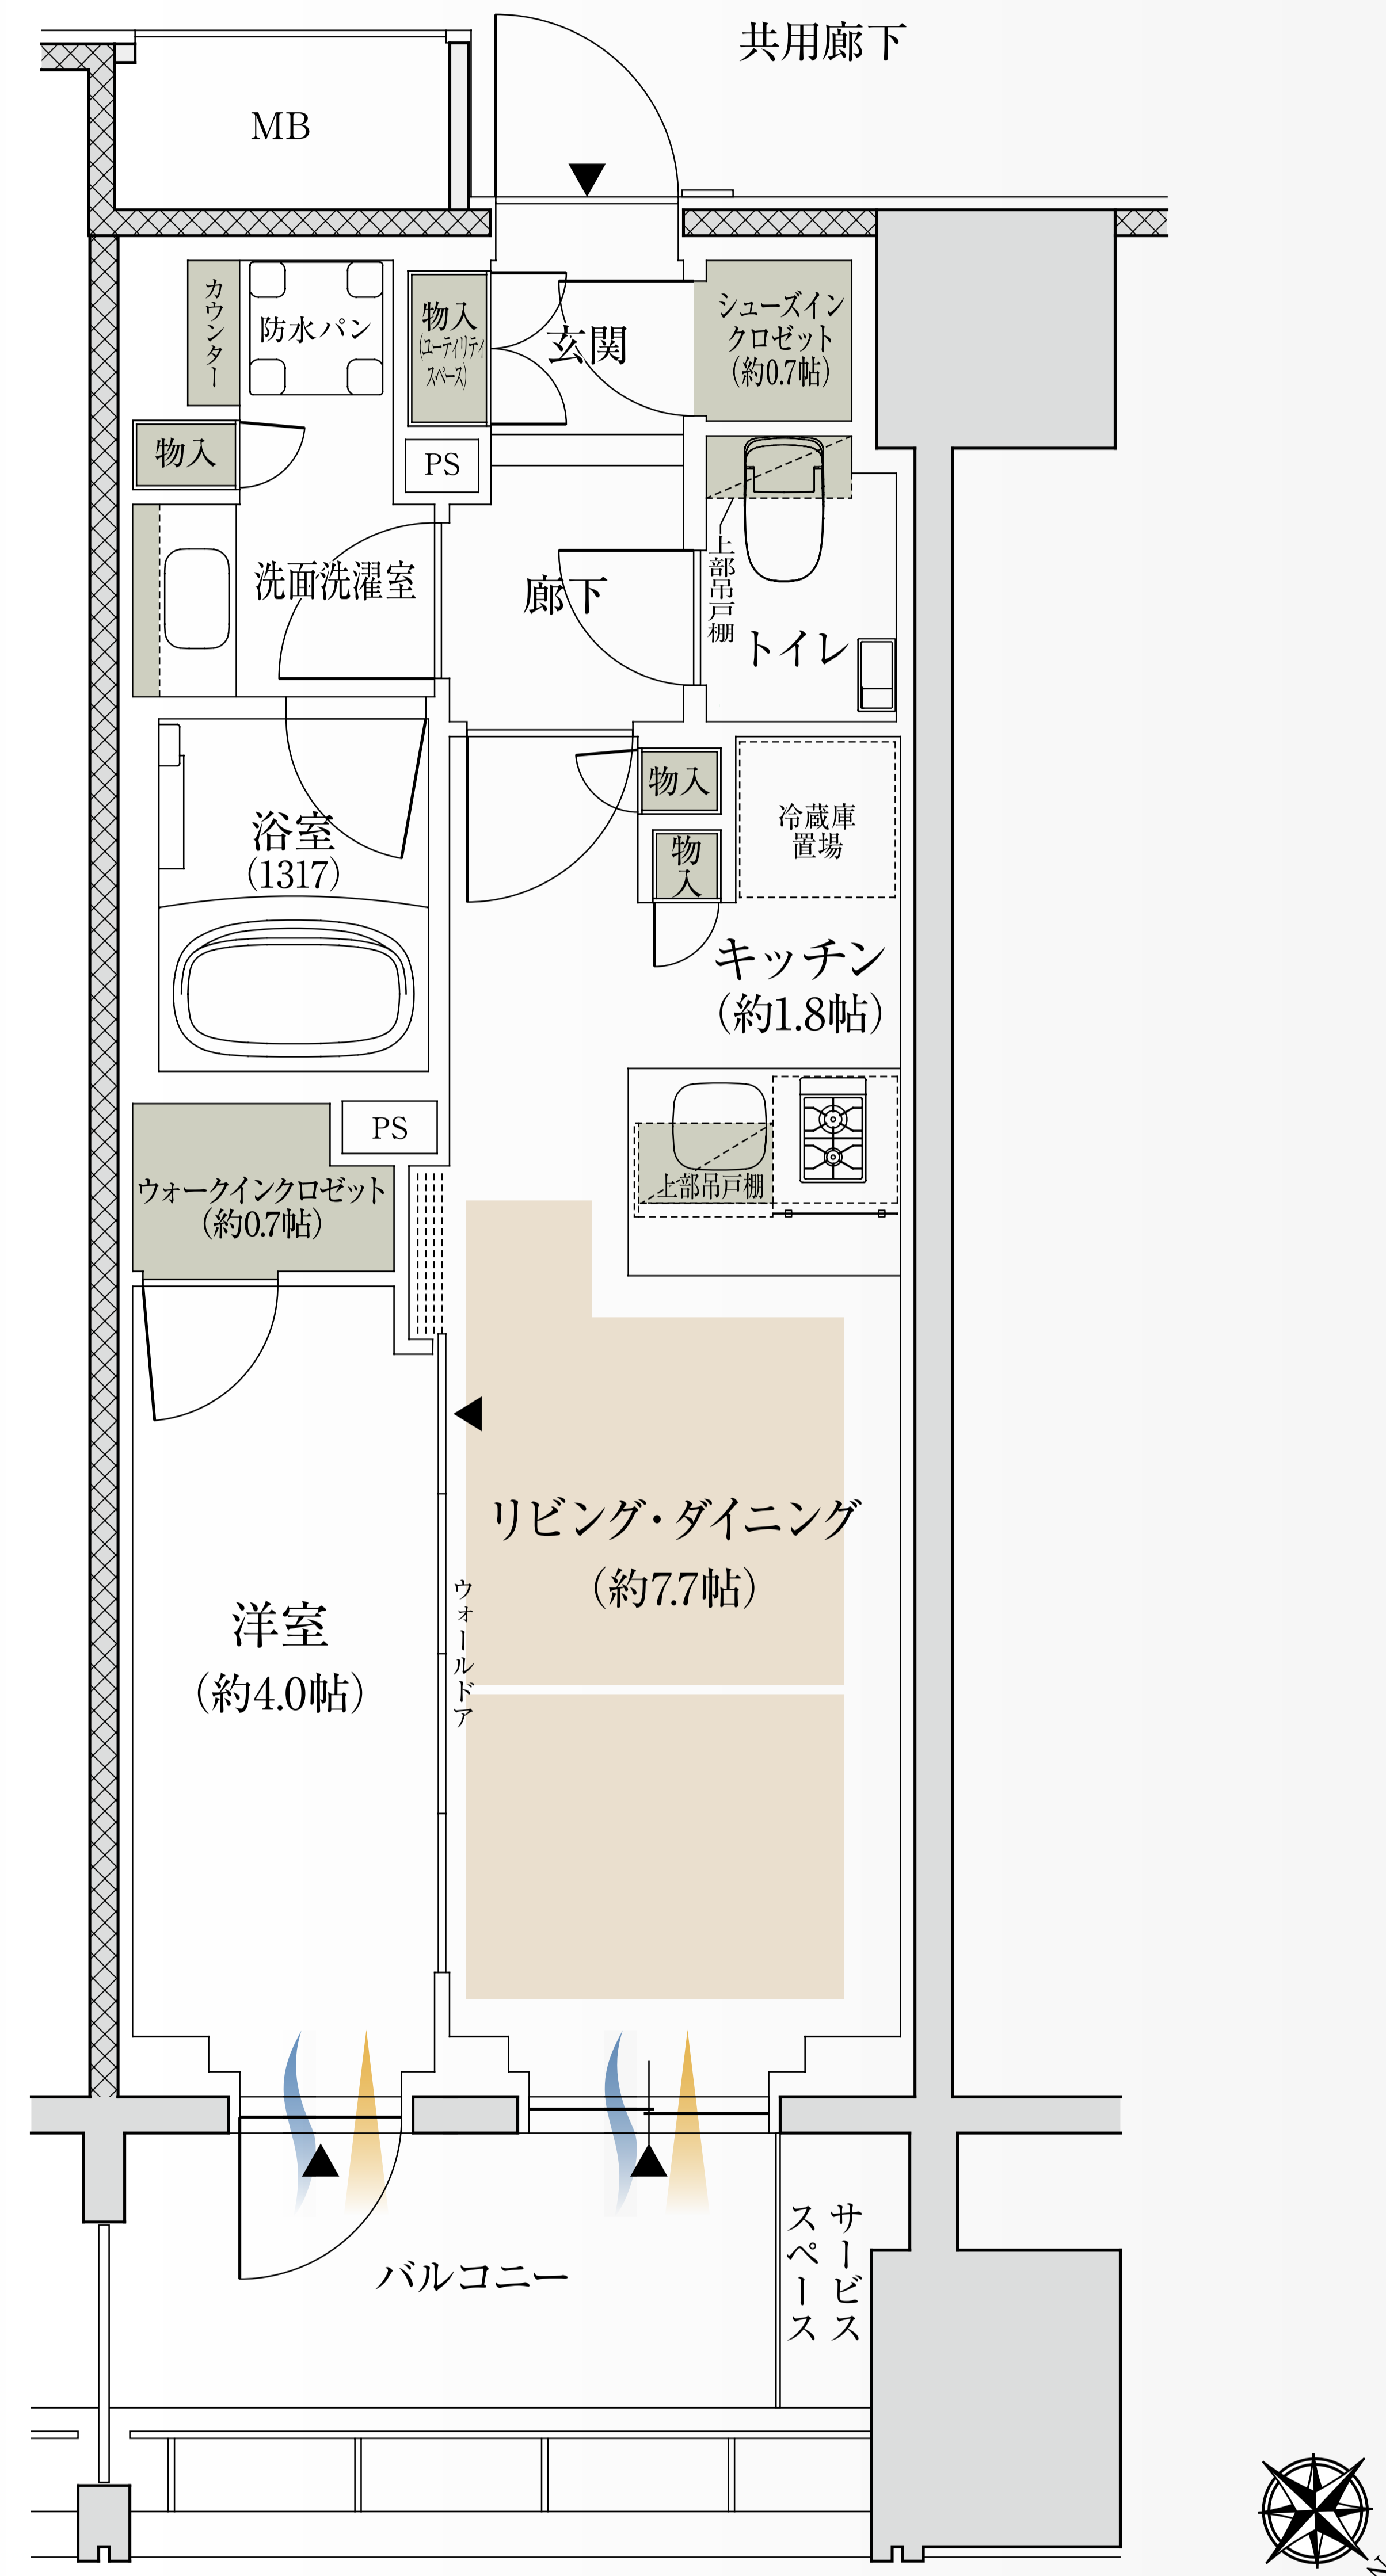

# I TYPE

## 1LDK+WIC+SIC

住居専有面積 **36.40㎡** (約11.01坪)

バルコニー面積 / 6.61㎡ (約1.99坪)

サービススペース面積 / 1.39㎡ (約0.42坪)

— 通風
 — 採光
  収納
  床暖房

WIC:ウォークインクローゼット

SIC:シューズインクローゼット

※掲載の図面は計画段階のものであり、設計・施工上の理由により変更になる場合があります。